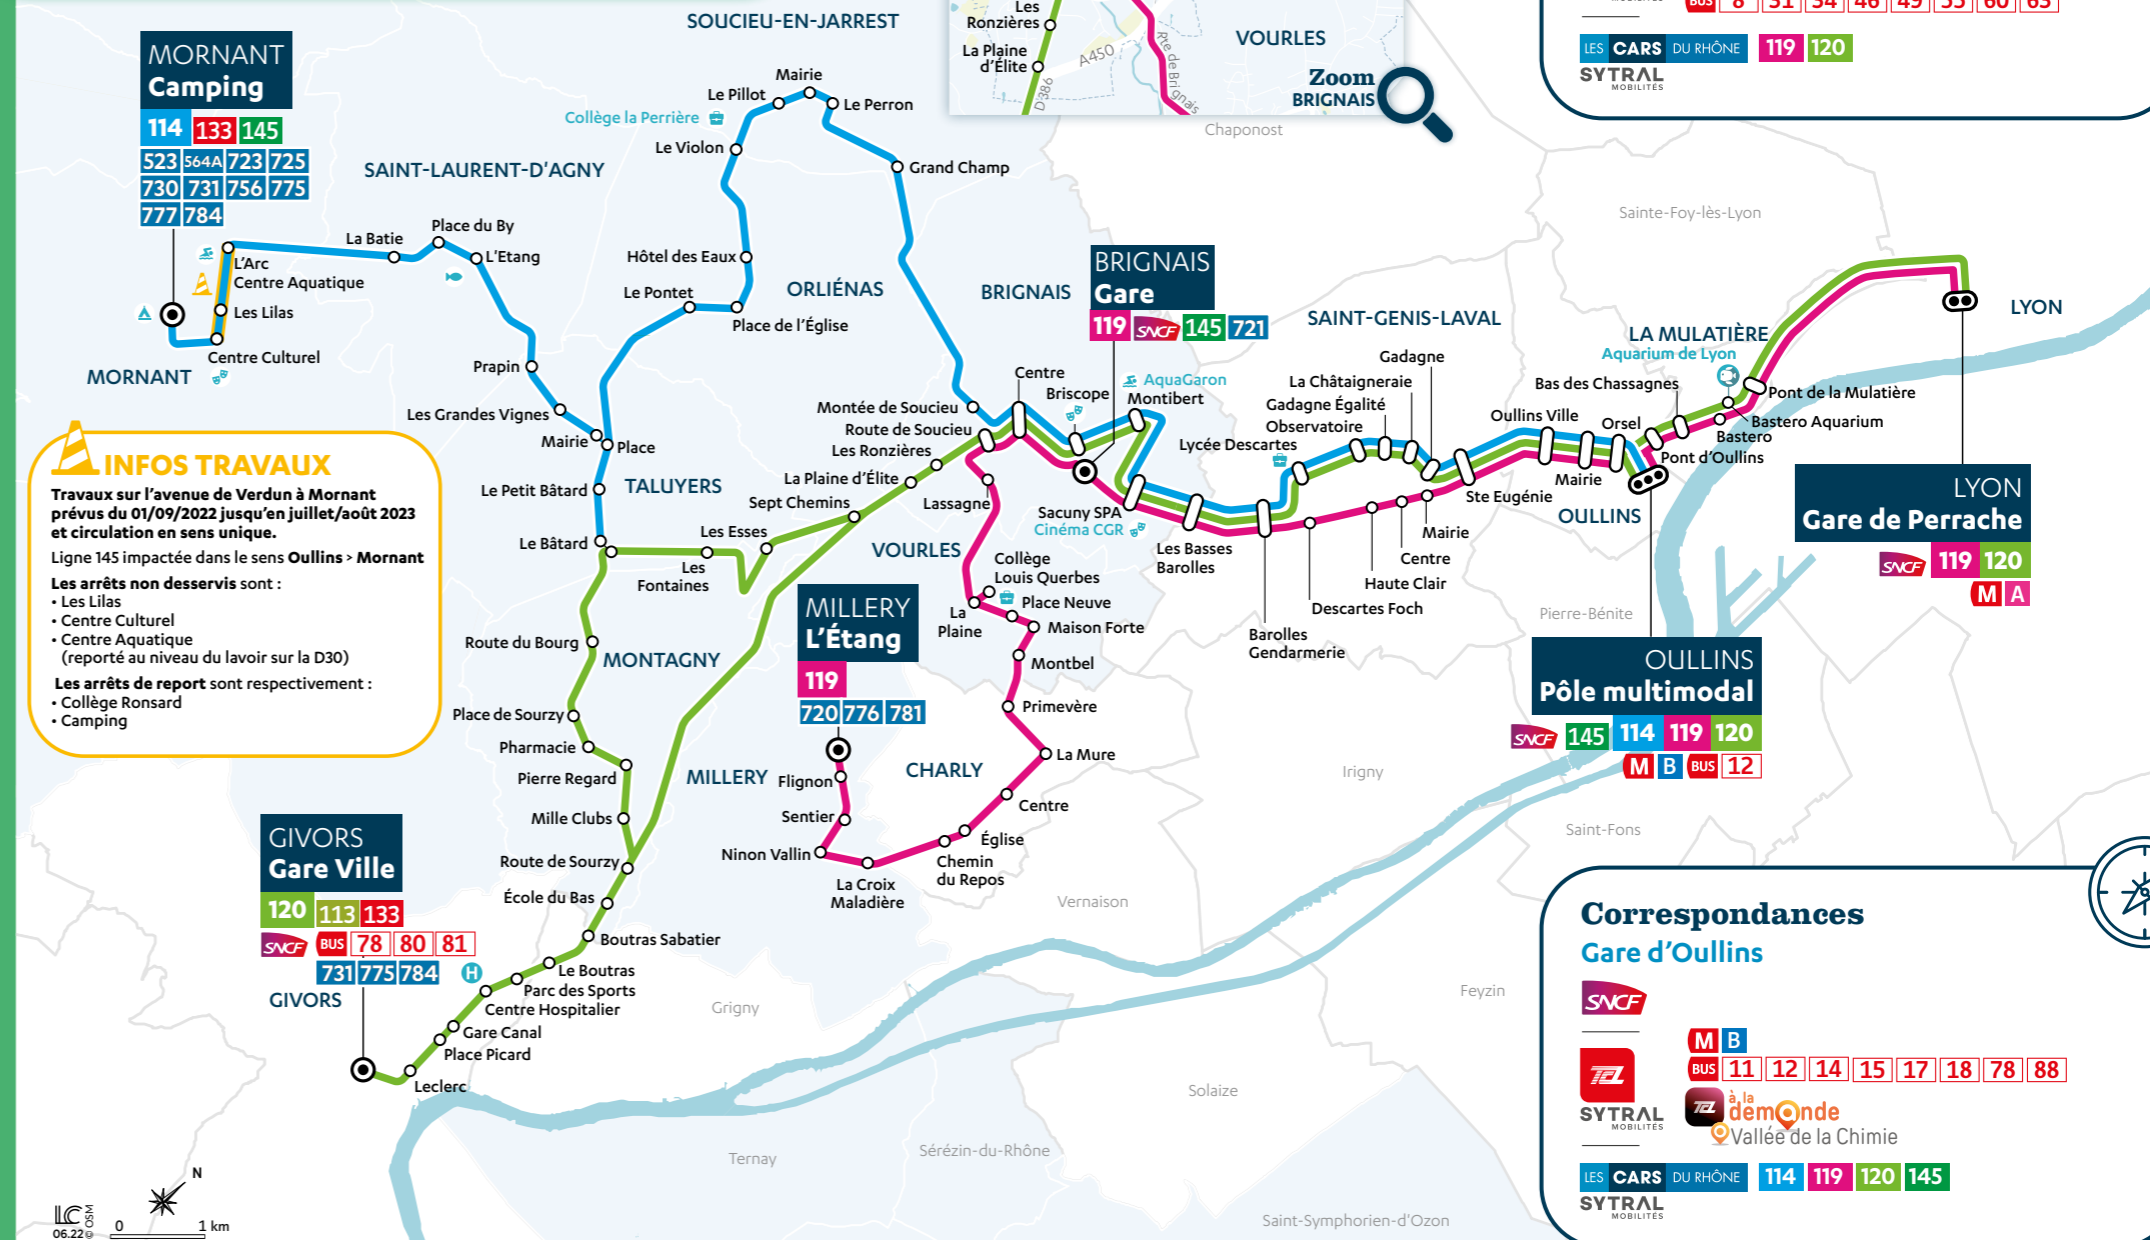

LES CARS DU RHÔNE  
SYTRAL  
MOBILITÉS

**114** Mornant → Oullins    **119** Millery → Lyon Perrache    **120** Givors → Lyon Perrache

# NOUVEAUTÉS !

À PARTIR DU 1<sup>ER</sup> SEPTEMBRE, RÉORGANISATION DES LIGNES 114, 119, 120 ET TRANSFERT DE LA LIGNE 121 : MEILLEURE CONNEXION VERS LE MÉTRO, OFFRE RENFORCÉE EN HEURES CREUSES

- Ajout de 3 trajets sur la ligne **114**  
(8h50 au départ de Mornant et 9h15 et 11h00 au départ d'Oullins)
- Ajout de 2 trajets sur la ligne **119**  
(14h00 au départ de Millery et 15h00 au départ d'Oullins)
- Ajout de 2 trajets sur la ligne **120**  
(9h30 au départ de Givors et 13h40 au départ de Lyon Perrache)

- 114** Brignais ↔ Oullins : 25 min, Brignais ↔ St-Genis-Laval : 10 min, Soucieu-en-Jarrest ↔ Oullins : 30 min
- 119** Brignais ↔ Oullins : 25 min, Brignais ↔ Vourles : 10 min, Brignais ↔ St-Genis-Laval : 10 min
- 120** Brignais ↔ Oullins : 25 min, Brignais ↔ Givors : 29 min, Brignais ↔ Lyon : 50 min

**INFOS TRAVAUX**  
 Travaux sur l'avenue de Verdun à Mornant prévus du 01/09/2022 jusqu'en juillet/août 2023 et circulation en sens unique.  
 Ligne 145 impactée dans le sens Oullins > Mornant  
**Les arrêts non desservis sont :**  
 • Les Lilas  
 • Centre Culturel  
 • Centre Aquatique (reporté au niveau du lavoir sur la D30)  
**Les arrêts de report sont respectivement :**  
 • Collège Ronsard  
 • Camping